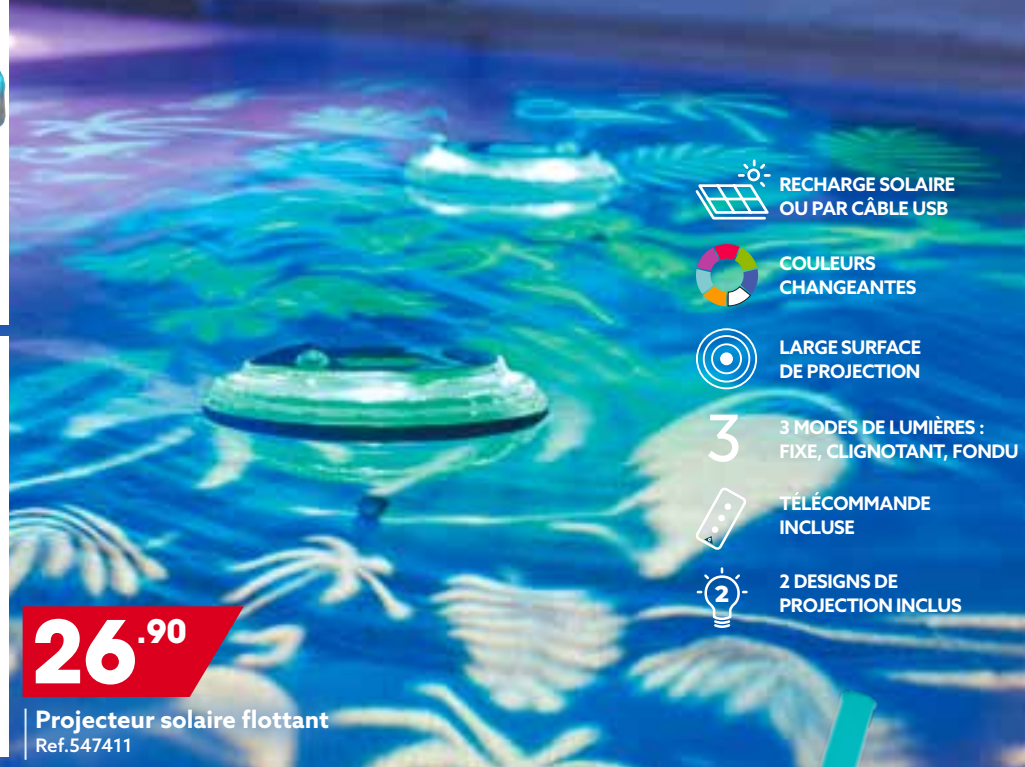

# LE PROJECTEUR DE PISCINE SE RECHARGE À LA LUMIÈRE SOLAIRE !

RECHARGE SOLAIRE OU PAR CÂBLE USB

COULEURS CHANGEANTES

LARGE SURFACE DE PROJECTION

**3** 3 MODES DE LUMIÈRES : FIXE, CLIGNOTANT, FONDU

TÉLÉCOMMANDE INCLUSE