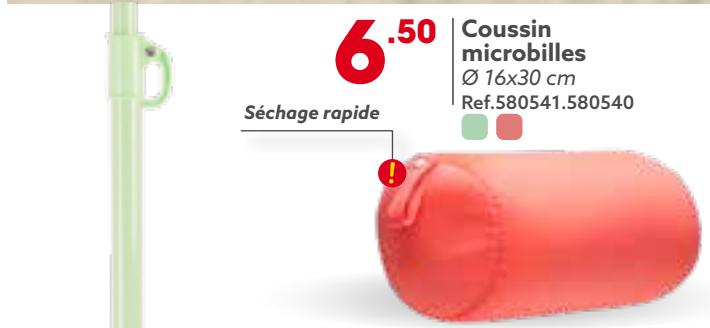

19.<sup>90</sup>

**Parasol inclinable**  
Ø 170x195 cm, pied acier,  
toile polyester, sac de  
transport inclus  
Ref.558416

13.<sup>50</sup>

**Bouée gonflable**  
Ø 118x28 cm, PVC,  
dès 14 ans  
Ref.558381.547537

6.<sup>50</sup>

**Coussin microbilles**  
Ø 16x30 cm  
Ref.580541.580540

Séchage rapide

Prix CLUB  
4.<sup>75</sup> 2.<sup>65</sup>

**2 pinces pour serviette**  
Polypropylène  
Ref.580544

6.<sup>90</sup>

**Pied de parasol à planter**  
Dim. 11x34x7 cm, polypropylène  
Ref.580545