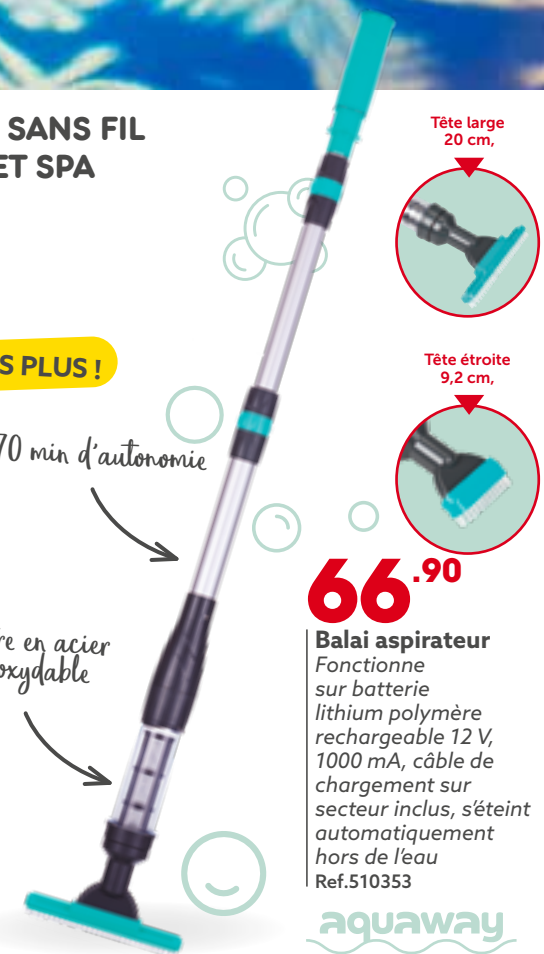

66.90

Balai aspirateur
Fonctionne sur batterie lithium polymère rechargeable 12 V, 1000 mA, câble de chargement sur secteur inclus, s'éteint automatiquement hors de l'eau
Ref.510353

AQUAWAY