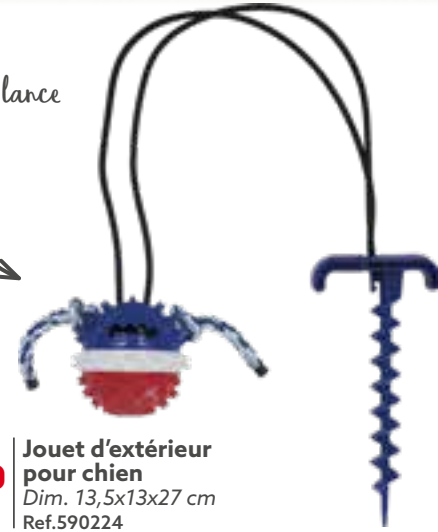

10.90 Jouet d'extérieur pour chien
Dim. 13,5x13x27 cm
Ref.590224