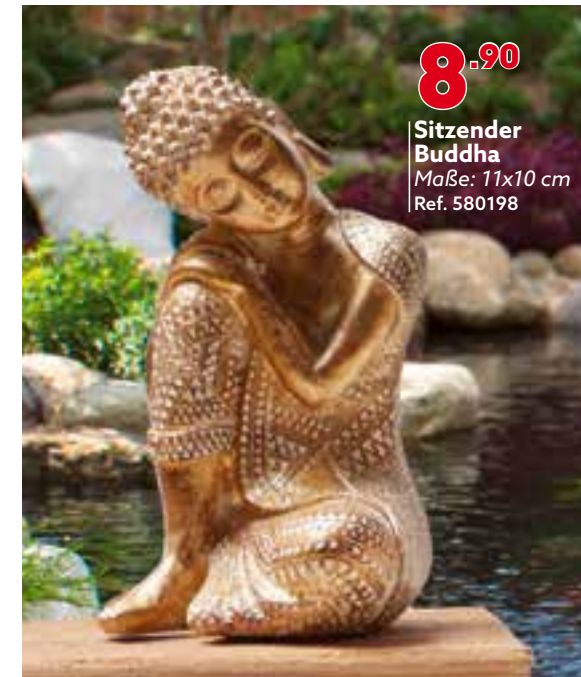

8.⁹⁰

Sitzender Buddha
Maße: 11x10 cm
Ref. 580198