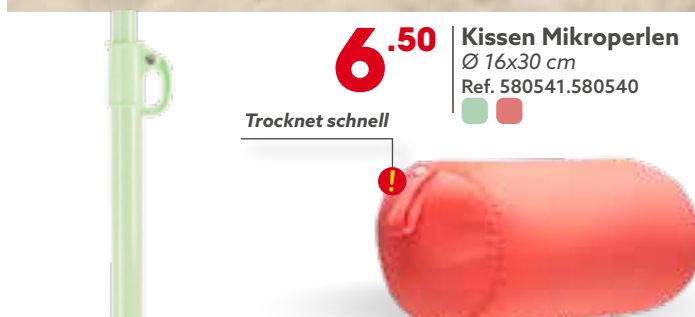

Strand

UV-Schutz 50+

PRODUKTVORTEIL!

10.⁹⁰

Strandmatte
Maße: 153x41x51 cm,
Stahlstruktur, Polyestergerewebe,
Tasche mit Verschluss hinten,
Transportgriff
Ref. 558407.558406.558401

19.⁹⁰

Kippbarer Sonnenschirm
Ø 170x195 cm,
Stahlfuß, Polyesterstoff,
Transporttasche inklusive
Ref. 558416

13.⁵⁰

Aufblasbarer Schwimmreifen
Ø 118x28 cm, PVC,
ab 14 Jahren
Ref. 558381.547537

6.⁵⁰

Kissen Mikroperlen
Ø 16x30 cm
Ref. 580541.580540

Trocknet schnell

4.⁷⁵ CLUB-Preis 2.65

2 Handtuchklammern
Polypropylen
Ref. 580544