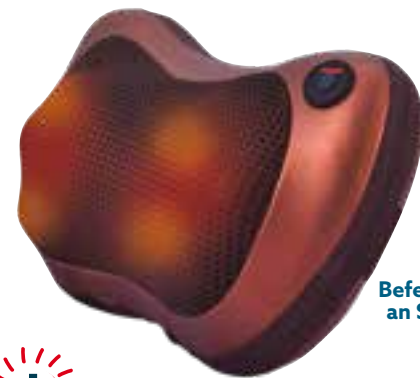

3 MODI
- WÄRME
- NUR MASSAGE
- WÄRMEMASSAGE

Gurt inkl.:
Befestigen Sie Ihr Kissen
an Stühlen und Sesseln