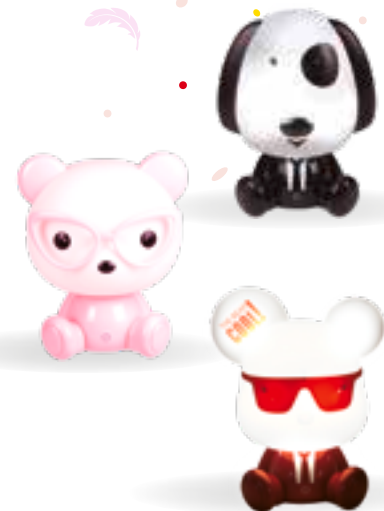

100% Baumwolle 57 Fäden
BETTWÄSCHE 1 PERSON
Maße: 140x200 cm,
Baumwolle, 4 Modelle
-40%
~~26.90~~ **16.15**