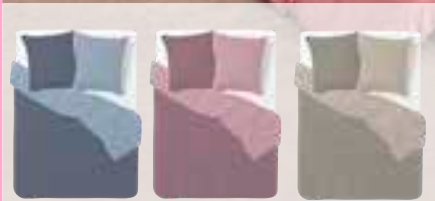

-20 %
~~12.90~~ **10.90**

BETTWÄSCHE
2 PERSONEN ZWEIFARBIG
Maße: 240x220 cm, 3 Modelle.

-30 %
~~26.90~~ **18.85**

WEITERE
FARBEN

KISSEN BETTKOPF
Maße: 50x70 cm, Polyester

-25 %
~~21.90~~ **16.45**

JERSEY-SPANNBETTUCH
Maße: 90x190 cm, Baumwolle.
Auch verfügbar in 140x190 cm für 17.90 **7.15**,
Maße: 160x200 cm für 23.90 **9.55**. Zahlreiche Farbtöne