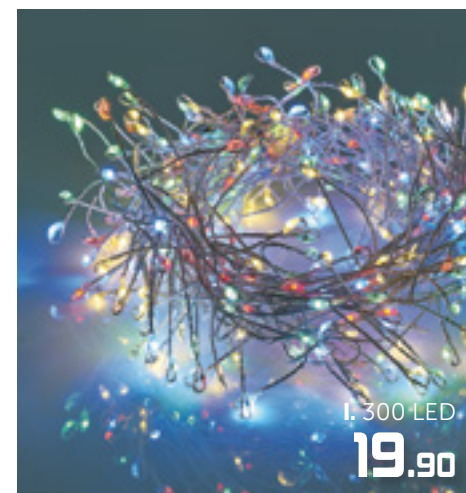

D. 10 LED
6.90

E. 150 LED
10.90

F. 30 LED
6.90

G. 192 LED
12.90

H. 40 LED
10.90

I. 300 LED
19.90

J. Guirlande 48 LED
4.90

A. Bonhomme de neige 35 LED Ø25xH.35 cm, acrylique, secteur - 26.90 **B.** Licorne 20 LED L.19xH.18,5xP.8 cm, acrylique, piles - 13.90
C. Cadeau 5 LED Ø11xH.11 cm, acrylique, piles - 8.90 **D.** Renne 5 LED L.19xH.17xP.8 cm, acrylique, piles - 8.90 **E.** Chat 10 LED L.15xH.19xP.13 cm, acrylique, piles - 8.90
F. Suspension lanterne LED H.12,5 cm, bois, piles incluses - 3.- **G.** Guirlande grappe 50 LED L.3,92 m d'éclairage, existe en multicolore ou blanc chaud, secteur - 7.90 **H.** Guirlande 80 LED L.3,16 m d'éclairage, existe en multicolore ou blanc chaud, secteur - 12.90 **I.** Guirlande diamant 50 LED L.3,90 m d'éclairage, blanc chaud, secteur - 8.90 **J.** Guirlande 60 LED L.6 m d'éclairage, existe en multicolore, blanc froid ou blanc chaud, piles - 8.90

A. Guirlande étoile 48 LED L.4,5 m d'éclairage 7.90 **B.** Guirlande 400 micro LED L.2,10 m d'éclairage, existe en blanc chaud, blanc froid ou multicolore - 8.90 **C.** Guirlande 96 LED L.9,5 m d'éclairage - 8.90 **D.** Guirlande boules 10 LED L.1,35 m d'éclairage, existe en multicolore ou blanc froid - 6.90 **E.** Guirlande 150 LED L.3 m d'éclairage, existe en multicolore ou blanc froid - 10.90 **F.** Guirlande fantaisie 30 LED L.4,35 m d'éclairage, blanc froid - 6.90 **G.** Guirlande 192 LED L.19,1 m d'éclairage, existe en multicolore ou blanc froid - 12.90 **H.** Guirlande boules 40 LED L.4 m d'éclairage, blanc chaud - 10.90 **I.** Guirlande 300 LED L.2,4 m d'éclairage, couleurs changeantes - 19.90 **J.** Guirlande 48 LED L.4,7 m d'éclairage - 4.90