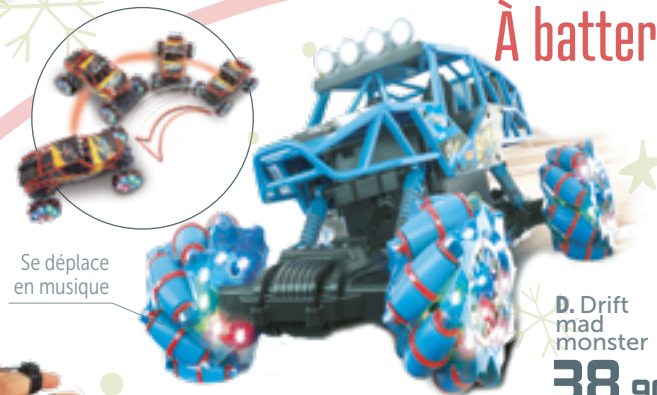

19.90

©Disney // www.disney.com

F. Poupée Ambre H.1,05 m, dès 3 ans - 35.90 **G. Carrosse avec cheval** 2 coloris disponibles : rose ou bleu, dès 3 ans - 26.90 **H. Maison de poupée en bois** L.63xH.80xP.24 cm, dès 3 ans - 44.90 **I. Poupée mannequin** H.27 cm, dès 3 ans - 17.90 **J. LOL glitter globe**, dès 6 ans - 22.90 **K. 5 poupées mannequin** H. 30 cm 2 modèles disponibles, dès 3 ans - 19.90

Partir à l'aventure

Contrôle via la montre par guidage vocal

A. 4x4 drift
26.90

À piles

Contrôle via la montre par guidage vocal

B. Talk & go
19.90

C. Drago
12.90

À batterie

D. Drift mad monster
38.90

Se déplace en musique

Contrôle via le mouvement de la main

lumineux et sonore

E. 4x4 drift XL
52.90

1,05 m

A. 4x4 drift 2,4 GHz, dès 6 ans - 26.90 B. Talk & go 2,4 GHz, piles, dès 6 ans - 19.90 C. Drago piles, dès 6 ans 2 coloris disponibles : rouge ou jaune - 12.90 D. Drift mad monster 1/16^{ème} 2,4 GHz, piles, 1 batterie USB rechargeable, métal, dès 8 ans, 2 coloris : rouge ou bleu - 38.90 E. 4x4 drift XL L.38xH.10xP.23 cm, 4 GHz, 5 fonctions : rotation 360°, torsion du corps, drift latéraux, surélévation du châssis, position basse, dès 6 ans - 52.90