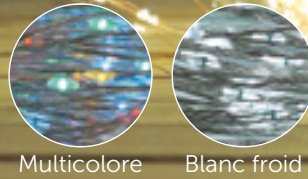

A. Guirlande solaire
400 micro-LED

8.90

20 MÈTRES D'ÉCLAIRAGE