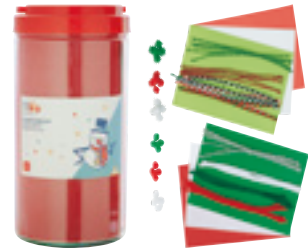

Guirlande perles
L.2,70 m
2,-

3 nœuds à
suspendre
Dim.9xH.14 cm
2.95
LOT DE 3

Coffret
40 décorations
8.90

Art créatif

A. Set créatif suspensions feutrine
2.95

B. Set créatif couronne pompons
6.90

C et D. Accessoires set créatif
0.75