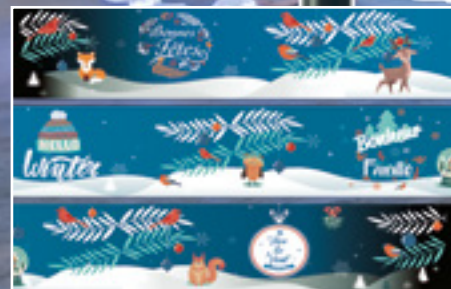

G. Hérisson
20.90

H. Ourson
19.90

I. Pancarte
26.90

PROJETEZ SUR VOTRE FAÇADE
*Un vrai Conte
de Noël en musique!*

LUMINIGHT

SECONDES
80
D'ANIMATION

2 films animés et musicaux au choix

10 m² de projection, secteur