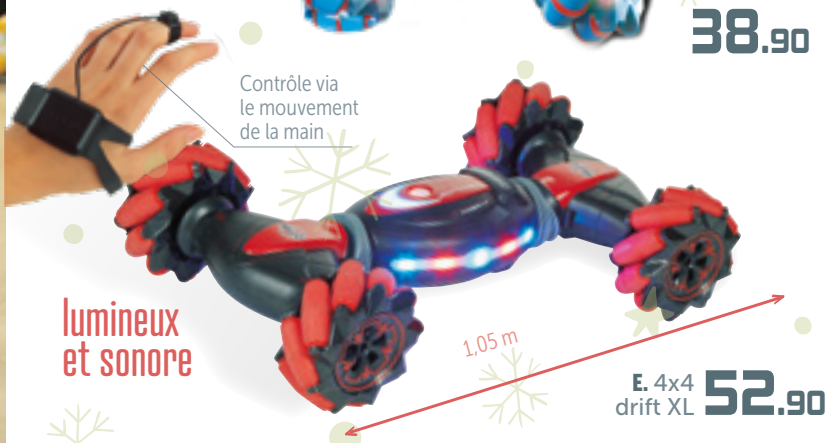

19.90

©Disney // www.disney.com

F. Poupée Ambre H.1,05 m, dès 3 ans - 35.90 **G. Carrosse avec cheval** 2 coloris disponibles : rose ou bleu, dès 3 ans - 26.90 **H. Maison de poupée en bois** L.63xH.80xP.24 cm, dès 3 ans - 44.90 **I. Poupée mannequin** H.27 cm, dès 3 ans - 17.90 **J. LOL glitter globe**, dès 6 ans - 22.90 **K. 5 poupées mannequin** H. 30 cm 2 modèles disponibles, dès 3 ans - 19.90

Partir à l'aventure

Contrôle via la montre par guidage vocal

A. 4x4 drift
26.90

À piles

Contrôle via la montre par guidage vocal

B. Talk & go
19.90

C. Drago
12.90

À batterie

D. Drift mad monster
38.90

Se déplace en musique

Contrôle via le mouvement de la main

lumineux et sonore

E. 4x4 drift XL
52.90

1,05 m

A. 4x4 drift 2,4 GHz, dès 6 ans - 26.90 B. Talk & go 2,4 GHz, piles, dès 6 ans - 19.90 C. Drago piles, dès 6 ans 2 coloris disponibles : rouge ou jaune - 12.90 D. Drift mad monster 1/16^{ème} 2,4 GHz, piles, 1 batterie USB rechargeable, métal, dès 8 ans, 2 coloris : rouge ou bleu - 38.90 E. 4x4 drift XL L.38xH.10xP.23 cm, 4 GHz, 5 fonctions : rotation 360°, torsion du corps, drift latéraux, surélévation du châssis, position basse, dès 6 ans - 52.90