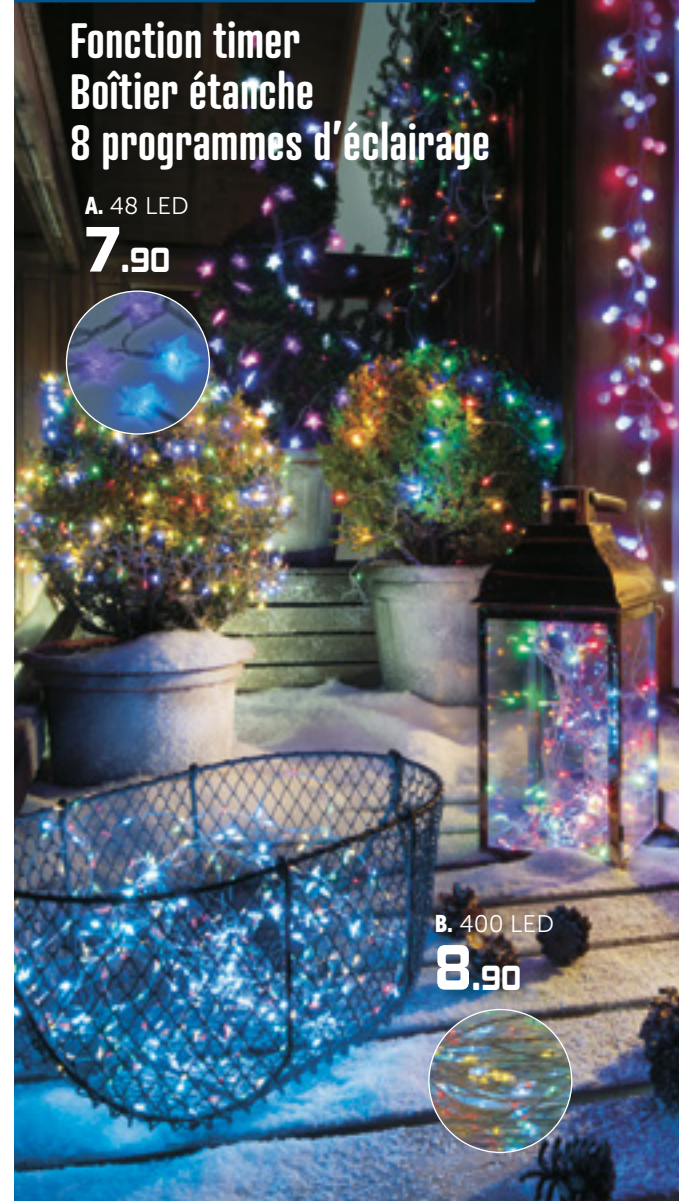

B. 400 LED
8.90